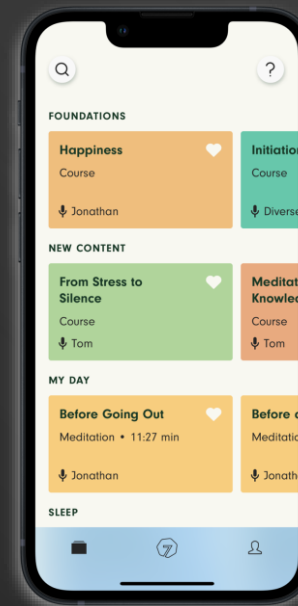

Online Kurse

Live Kurse, Ernährungsprogramme,
Mentalcoach

www.egym-wellpass.com/locations

www.egym-wellpass.com/digital-angebot

Der digitale Wellpass

Bewegung, Entspannung, Ernährung - alles mit Wellpass

Online Kurse
(fitnessRAUM.de &
YogaEASY & Wellpass
App)
Ständig verfügbar

Live Kurse
(Wellpass App)
Live aus dem Studio

Mentalcoach
(7Mind)
Damit Stress dich nicht
mehr stresst

Ernährungscoach
(Lifesum)
Gesund leben. Leicht
gemacht.

So funktioniert`s für Mitarbeitende

In 4 einfachen Schritten können Mitarbeitende an unserem Programm teilnehmen.