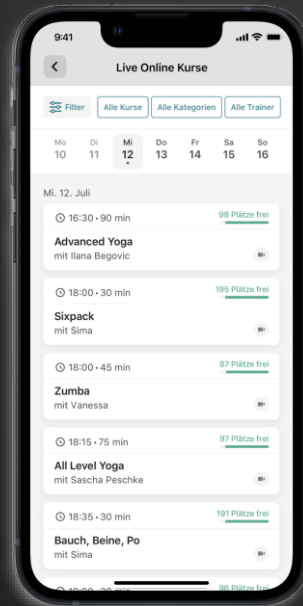

Online Kurse

Live Kurse, Ernährungsprogramme,
Mentalcoach

www.egym-wellpass.com/locations

www.egym-wellpass.com/digital-angebot

Der digitale Wellpass

Bewegung, Entspannung, Ernährung - alles mit Wellpass

Online Kurse
(fitnessRAUM.de &
YogaEASY & Wellpass
App)
Ständig verfügbar

Live Kurse
(Wellpass App)
Live aus dem Studio

Mentalcoach
(7Mind)
Damit Stress dich nicht
mehr stresst

Ernährungscoach
(Lifesum)
Gesund leben. Leicht
gemacht.

So funktioniert`s für Mitarbeitende

In 4 einfachen Schritten können Mitarbeitende an unserem Programm teilnehmen.