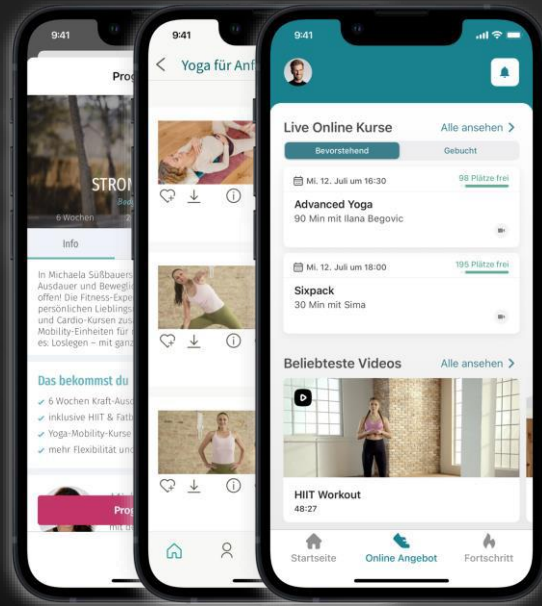

Online Kurse

Live Kurse, Ernährungsprogramme,
Mentalcoach

www.egym-wellpass.com/locations

www.egym-wellpass.com/digital-angebot

Der digitale Wellpass

Bewegung, Entspannung, Ernährung - alles mit Wellpass

Online Kurse
(fitnessRAUM.de &
YogaEASY & Wellpass
App)
Ständig verfügbar

Live Kurse
(Wellpass App)
Live aus dem Studio

Mentalcoach
(7Mind)
Damit Stress dich nicht
mehr stresst

Ernährungscoach
(Lifesum)
Gesund leben. Leicht
gemacht.

So funktioniert`s für Mitarbeitende

In 4 einfachen Schritten können Mitarbeitende an unserem Programm teilnehmen.