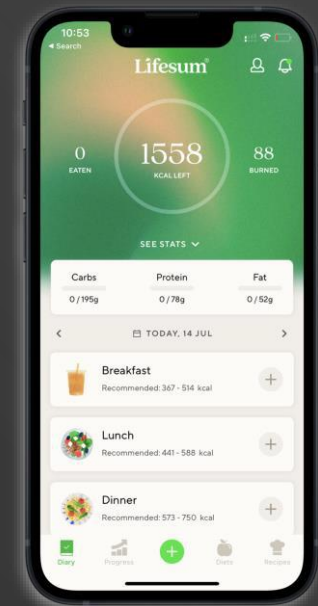

Ernährungscoach
(Lifesum)
Gesund leben. Leicht
gemacht.